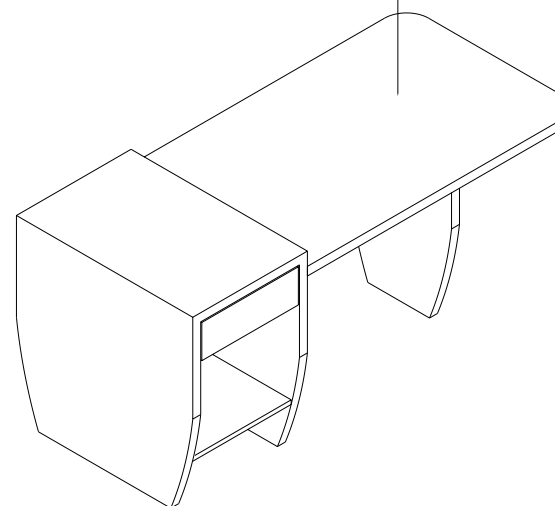

Notas:

Quantidade: - 74 peças conforme padrão - 04 peças mesa solta

Mesa: Mesa com estrutura MDF dupla face e uma face madeirado NOCE MONZA 18mm, 900 gr/cm²; prateleira internas MDF uma face madeirado NOCE MONZA 18mm 900 gr/cm², Acessórios: sapata niveladora de piso: fita mad. NOCE MONZA ; mesa inteiramente parafusado com parafusos tipo mitofix.

Distribuição das mesas: Mesas dispostas (ver planta baixa)

Dimensões: Mesa e Mesa Apoio : 1,25m x 0,80m - 0,80m x 0,525m

ELEVAÇÃO-1

PLANTA BAIXA

ELEVAÇÃO-2

Legenda	Dados	Total
Azul Claro	Contagem de Mesa Padrão	5
	Contagem de Mesa Solta	
Cinza	Contagem de Mesa Padrão	
	Contagem de Mesa Solta	4
Cyan	Contagem de Mesa Padrão	2
	Contagem de Mesa Solta	
Cyan Sacada	Contagem de Mesa Padrão	2
	Contagem de Mesa Solta	
Laranja	Contagem de Mesa Padrão	4
	Contagem de Mesa Solta	
Magenta	Contagem de Mesa Padrão	51
	Contagem de Mesa Solta	
Verde Claro	Contagem de Mesa Padrão	2
	Contagem de Mesa Solta	
Verde Escuro	Contagem de Mesa Padrão	4
	Contagem de Mesa Solta	
Vermelho	Contagem de Mesa Padrão	4
	Contagem de Mesa Solta	
Total Contagem de Mesa Padrão		74
Total Contagem de Mesa Solta		4

VISTAS

PREVER
04 PEÇAS MESA
SOLTA SEM O APOIO
LATERAL COM 02 PÉS
APARTAMENTOS:
118 /137 /218 /237 /