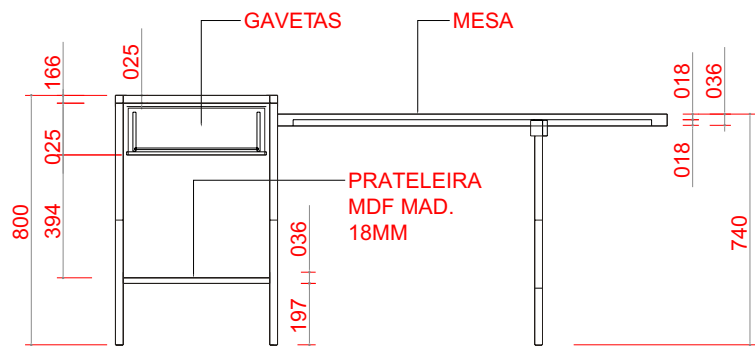

Notas:

Quantidade: - 74 peças conforme padrão - 04 peças mesa solta

Mesa: Mesa com estrutura MDF dupla face e uma face madeirado NOCE MONZA 18mm, 900 gr/cm²; prateleira internas MDF uma face madeirado NOCE MONZA 18mm 900 gr/cm², Acessórios: sapata niveladora de piso: fita mad. NOCE MONZA ; mesa inteiramente parafusado com parafusos tipo mitofix.

Distribuição das mesas: Mesas dispostas (ver planta baixa)

Dimensões: Mesa e Mesa Apoio : 1,25m x 0,80m - 0,80m x 0,525m

ELEVAÇÃO-1

PLANTA BAIXA

ELEVAÇÃO-2

Legenda	Dados	Total
Azul Claro	Contagem de Mesa Padrão	5
	Contagem de Mesa Solta	
Cinza	Contagem de Mesa Padrão	
	Contagem de Mesa Solta	4
Cyan	Contagem de Mesa Padrão	2
	Contagem de Mesa Solta	
Cyan Sacada	Contagem de Mesa Padrão	2
	Contagem de Mesa Solta	
Laranja	Contagem de Mesa Padrão	4
	Contagem de Mesa Solta	
Magenta	Contagem de Mesa Padrão	51
	Contagem de Mesa Solta	
Verde Claro	Contagem de Mesa Padrão	2
	Contagem de Mesa Solta	
Verde Escuro	Contagem de Mesa Padrão	4
	Contagem de Mesa Solta	
Vermelho	Contagem de Mesa Padrão	4
	Contagem de Mesa Solta	
Total Contagem de Mesa Padrão		74
Total Contagem de Mesa Solta		4

VISTAS

PREVER
04 PEÇAS MESA
SOLTA SEM O APOIO
LATERAL COM 02 PÉS
APARTAMENTOS:
118 /137 /218 /237 /