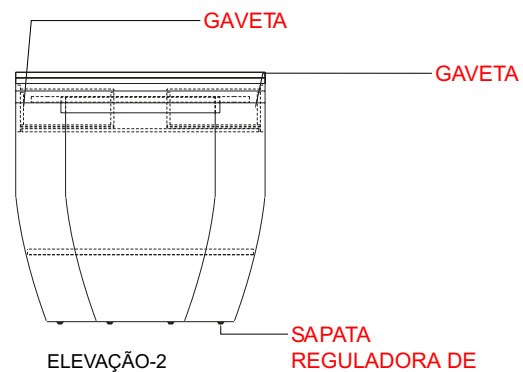

Notas:

Quantidade: - 74 peças conforme padrão - 04 peças mesa solta

Mesa: Mesa com estrutura MDF dupla face e uma face madeirado NOCE MONZA 18mm, 900 gr/cm²; prateleira internas MDF uma face madeirado NOCE MONZA 18mm 900 gr/cm², Acessórios: sapata niveladora de piso: fita mad. NOCE MONZA ; mesa inteiramente parafusado com parafusos tipo mitofix.

Distribuição das mesas: Mesas dispostas (ver planta baixa)

Dimensões: Mesa e Mesa Apoio : 1,25m x 0,80m - 0,80m x 0,525m

ELEVAÇÃO-1

PLANTA BAIXA

ELEVAÇÃO-2

Legenda	Dados	Total
Azul Claro	Contagem de Mesa Padrão	5
	Contagem de Mesa Solta	
Cinza	Contagem de Mesa Padrão	
	Contagem de Mesa Solta	4
Cyan	Contagem de Mesa Padrão	2
	Contagem de Mesa Solta	
Cyan Sacada	Contagem de Mesa Padrão	2
	Contagem de Mesa Solta	
Laranja	Contagem de Mesa Padrão	4
	Contagem de Mesa Solta	
Magenta	Contagem de Mesa Padrão	51
	Contagem de Mesa Solta	
Verde Claro	Contagem de Mesa Padrão	2
	Contagem de Mesa Solta	
Verde Escuro	Contagem de Mesa Padrão	4
	Contagem de Mesa Solta	
Vermelho	Contagem de Mesa Padrão	4
	Contagem de Mesa Solta	
Total Contagem de Mesa Padrão		74
Total Contagem de Mesa Solta		4

VISTAS

PREVER
04 PEÇAS MESA
SOLTA SEM O APOIO
LATERAL COM 02 PÉS
APARTAMENTOS:
118 /137 /218 /237 /