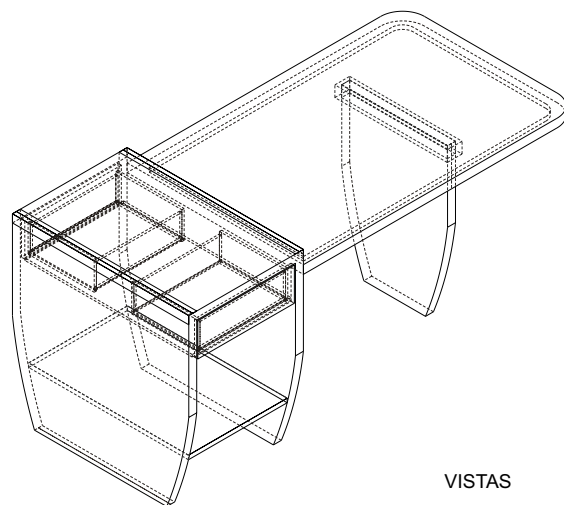

Notas:

Quantidade: - 74 peças conforme padrão - 04 peças mesa solta

Mesa: Mesa com estrutura MDF dupla face e uma face madeirado NOCE MONZA 18mm, 900 gr/cm²; prateleira internas MDF uma face madeirado NOCE MONZA 18mm 900 gr/cm², Acessórios: sapata niveladora de piso: fita mad. NOCE MONZA ; mesa inteiramente parafusado com parafusos tipo mitofix.

Distribuição das mesas: Mesas dispostas (ver planta baixa)

Dimensões: Mesa e Mesa Apoio : 1,25m x 0,80m - 0,80m x 0,525m

ELEVAÇÃO-1

PLANTA BAIXA

ELEVAÇÃO-2

Legenda	Dados	Total
Azul Claro	Contagem de Mesa Padrão	5
	Contagem de Mesa Solta	
Cinza	Contagem de Mesa Padrão	
	Contagem de Mesa Solta	4
Cyan	Contagem de Mesa Padrão	2
	Contagem de Mesa Solta	
Cyan Sacada	Contagem de Mesa Padrão	2
	Contagem de Mesa Solta	
Laranja	Contagem de Mesa Padrão	4
	Contagem de Mesa Solta	
Magenta	Contagem de Mesa Padrão	51
	Contagem de Mesa Solta	
Verde Claro	Contagem de Mesa Padrão	2
	Contagem de Mesa Solta	
Verde Escuro	Contagem de Mesa Padrão	4
	Contagem de Mesa Solta	
Vermelho	Contagem de Mesa Padrão	4
	Contagem de Mesa Solta	
Total Contagem de Mesa Padrão		74
Total Contagem de Mesa Solta		4

VISTAS

PREVER
04 PEÇAS MESA
SOLTA SEM O APOIO
LATERAL COM 02 PÉS
APARTAMENTOS:
118 /137 /218 /237 /