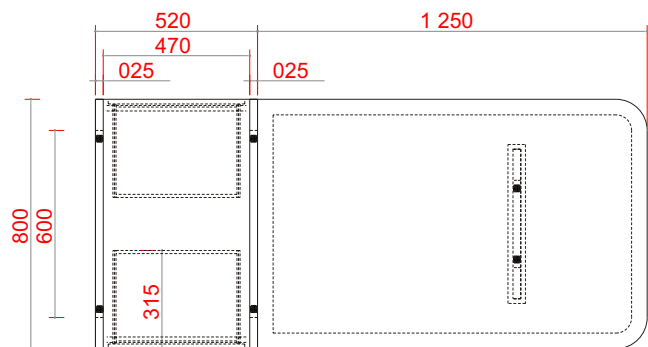

Notas:

Quantidade: - 74 peças conforme padrão - 04 peças mesa solta

Mesa: Mesa com estrutura MDF dupla face e uma face madeirado NOCE MONZA 18mm, 900 gr/cm²; prateleira internas MDF uma face madeirado NOCE MONZA 18mm 900 gr/cm², Acessórios: sapata niveladora de piso: fita mad. NOCE MONZA ; mesa inteiramente parafusado com parafusos tipo mitofix.

Distribuição das mesas: Mesas dispostas (ver planta baixa)

Dimensões: Mesa e Mesa Apoio : 1,25m x 0,80m - 0,80m x 0,525m

ELEVAÇÃO-1

PLANTA BAIXA

ELEVAÇÃO-2

Legenda	Dados	Total
Azul Claro	Contagem de Mesa Padrão	5
	Contagem de Mesa Solta	
Cinza	Contagem de Mesa Padrão	
	Contagem de Mesa Solta	4
Cyan	Contagem de Mesa Padrão	2
	Contagem de Mesa Solta	
Cyan Sacada	Contagem de Mesa Padrão	2
	Contagem de Mesa Solta	
Laranja	Contagem de Mesa Padrão	4
	Contagem de Mesa Solta	
Magenta	Contagem de Mesa Padrão	51
	Contagem de Mesa Solta	
Verde Claro	Contagem de Mesa Padrão	2
	Contagem de Mesa Solta	
Verde Escuro	Contagem de Mesa Padrão	4
	Contagem de Mesa Solta	
Vermelho	Contagem de Mesa Padrão	4
	Contagem de Mesa Solta	
Total Contagem de Mesa Padrão		74
Total Contagem de Mesa Solta		4

VISTAS

PREVER
04 PEÇAS MESA
SOLTA SEM O APOIO
LATERAL COM 02 PÉS
APARTAMENTOS:
118 /137 /218 /237 /