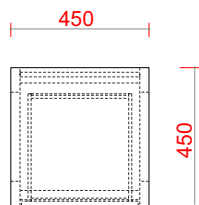

ELEVAÇÃO  
FRONTAL

ELEVAÇÃO  
LATERAL

PLANTA

VISTAS

Notas:

Quantidade: - 103 peças

Mesa Lateral de Cama: Mesa com estrutura MDF dupla face e uma face madeirado NOCE MONZA 25mm, prateleira internas MDF uma face madeirado NOCE MONZA 18mm 900,

Acessórios: sapata niveladora de piso: fita mad. NOCE MONZA ; mesa inteiramente parafusado. Distribuição das mesas: Mesas dispostas (ver planta baixa)

Dimensões: Mesa Lateral de Cama : 0,45m x 0,45m x 0,60m