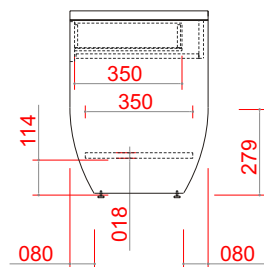

ELEVAÇÃO  
FRONTAL

ELEVAÇÃO  
LATERAL

PLANTA

VISTAS

Notas:

Quantidade: - 103 peças

Mesa Lateral de Cama: Mesa com estrutura MDF dupla face e uma face madeirado NOCE MONZA 25mm, prateleira internas MDF uma face madeirado NOCE MONZA 18mm 900,

Acessórios: sapata niveladora de piso: fita mad. NOCE MONZA ; mesa inteiramente parafusado. Distribuição das mesas: Mesas dispostas (ver planta baixa)

Dimensões: Mesa Lateral de Cama : 0,45m x 0,45m x 0,60m