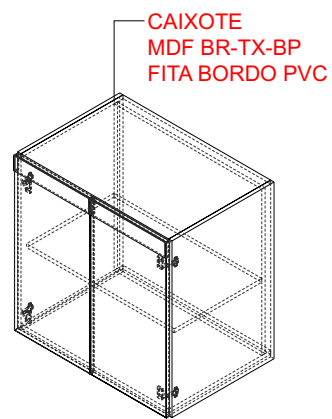

ARMÁRIOS COZINHA

ESC: 1:25

Notas:

Codigo: - Arm.Sup.70

Quantidade: - 80 Peças

Armários para cozinha com estrutura MDF dupla face branco BP 15mm, 900 gr/cm2; com uma porta em MDF de dupla face branco BP 18 mm, 900gr/cm2, com aplicação de MDF madeirado NOCE MONZA; prateleiras internas um MDF dupla face branco 15 mm 900 gr/cm2. Acessórios: dobradiças de copo Slide On Top 3341 modelo hettich. Fita de Bordo; caixote fita tipo pvc branca; portas fita ABS. 2mm branca.

Obs: As dimensões deverão ser conferidas "in loco" o acabamento das portas, aplicação de detalhe MDF NOCE MONZA todas as bordas deverão ser revestidas com fita ABS de borda branca. Os fundos dos armários deverão ser de MDF uma face branca. A fixação dos armários deverá ser através de bucha expansível com parafuso de fenda com encaixe tipo macho/fêmea atrás do fundo.

OBS: TODAS AS DIMENSÕES DOS ARMÁRIOS DEVERÃO SER CONFERIDAS 'IN LOCO', ANTES DA CONFEÇÃO

PORTA
APLIQUE
MDF MADEIRADO
NOCE MONZA 6MM
FITA BORDO ABS 2MM BR