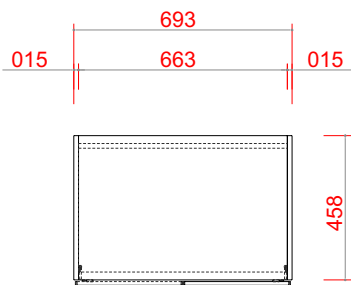

ARMÁRIOS COZINHA

ESC: 1:25

Notas:

Codigo: - Arm.Sup.70

Quantidade: - 80 Peças

Armários para cozinha com estrutura MDF dupla face branco BP 15mm, 900 gr/cm2; com uma porta em MDF de dupla face branco BP 18 mm, 900gr/cm2, com aplicação de MDF madeirado NOCE MONZA; prateleiras internas um MDF dupla face branco 15 mm 900 gr/cm2. Acessórios: dobradiças de copo Slide On Top 3341 modelo hettich. Fita de Bordo; caixote fita tipo pvc branca; portas fita ABS. 2mm branca.

Obs: As dimensões deverão ser conferidas "in loco" o acabamento das portas, aplicação de detalhe MDF NOCE MONZA todas as bordas deverão ser revestidas com fita ABS de borda branca. Os fundos dos armários deverão ser de MDF uma face branca. A fixação dos armários deverá ser através de bucha expansível com parafuso de fenda com encaixe tipo macho/fêmea atrás do fundo.

OBS: TODAS AS DIMENSÕES DOS ARMÁRIOS DEVERÃO SER CONFERIDAS 'IN LOCO', ANTES DA CONFEÇÃO

PORTA
APLIQUE
MDF MADEIRADO
NOCE MONZA 6MM
FITA BORDO ABS 2MM BR