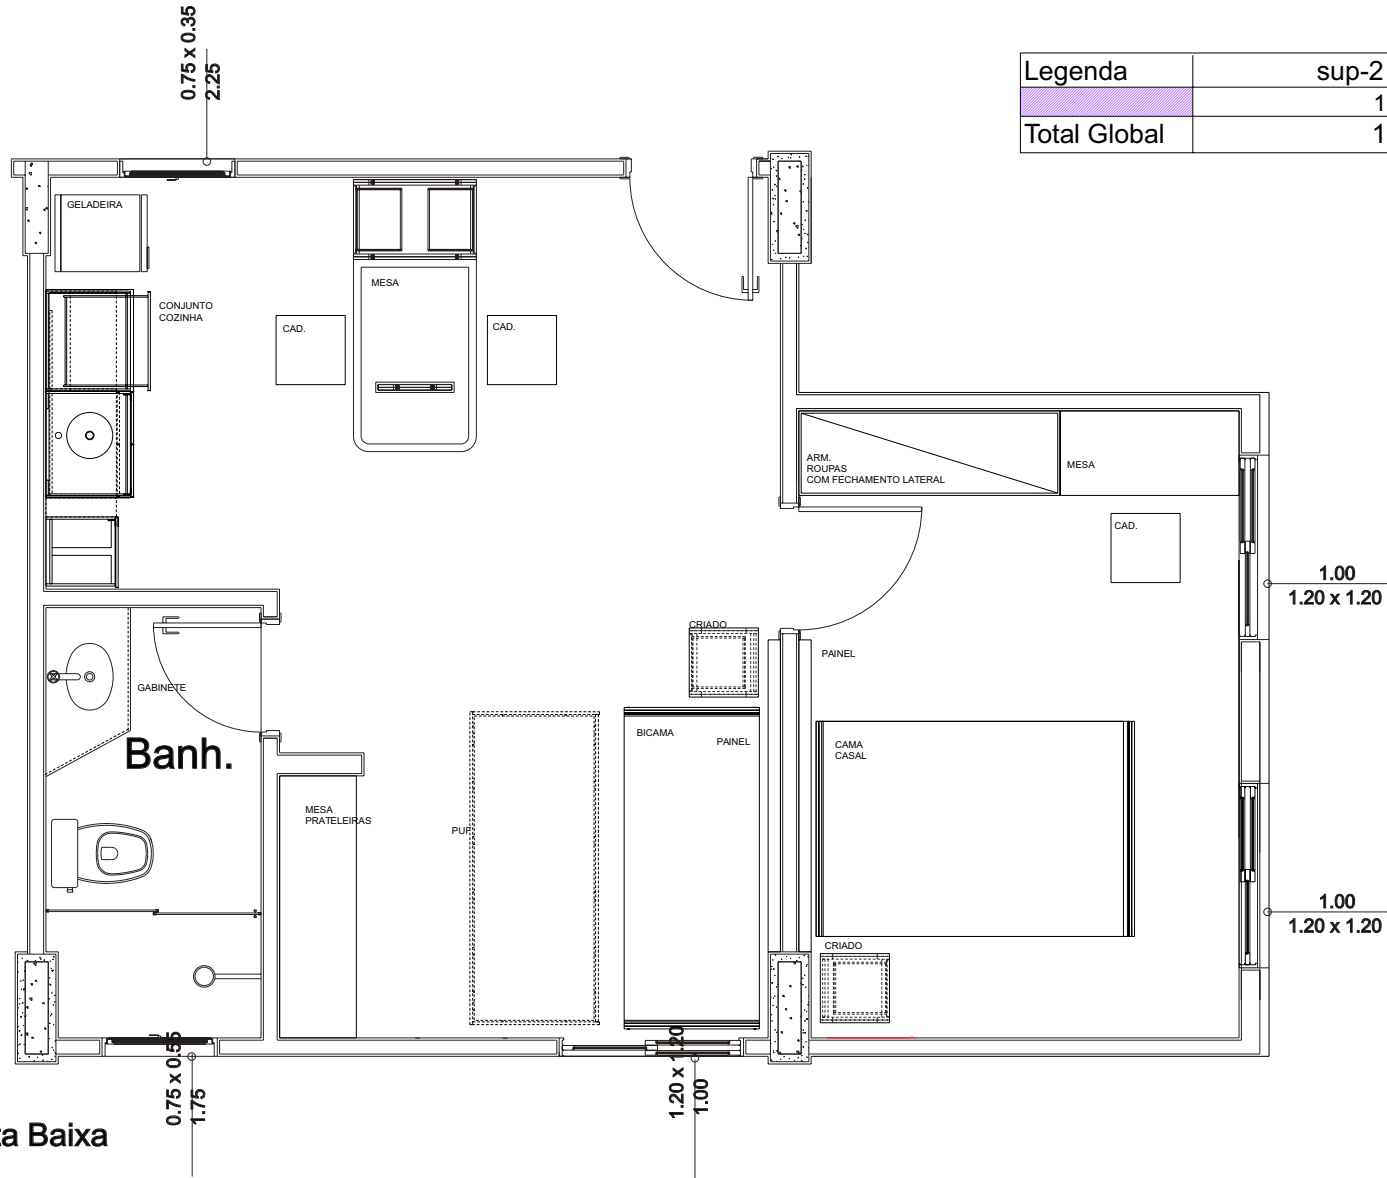

Legenda	sup-2	sup-1	Total Global
	1	1	2
Total Global	1	1	2

**Planta Baixa**  
esc: 1.50

**Apart. Tipo**  
**Edifício RUI BARBOSA**  
**R. Rui Barbosa / Marcondes Salgado**