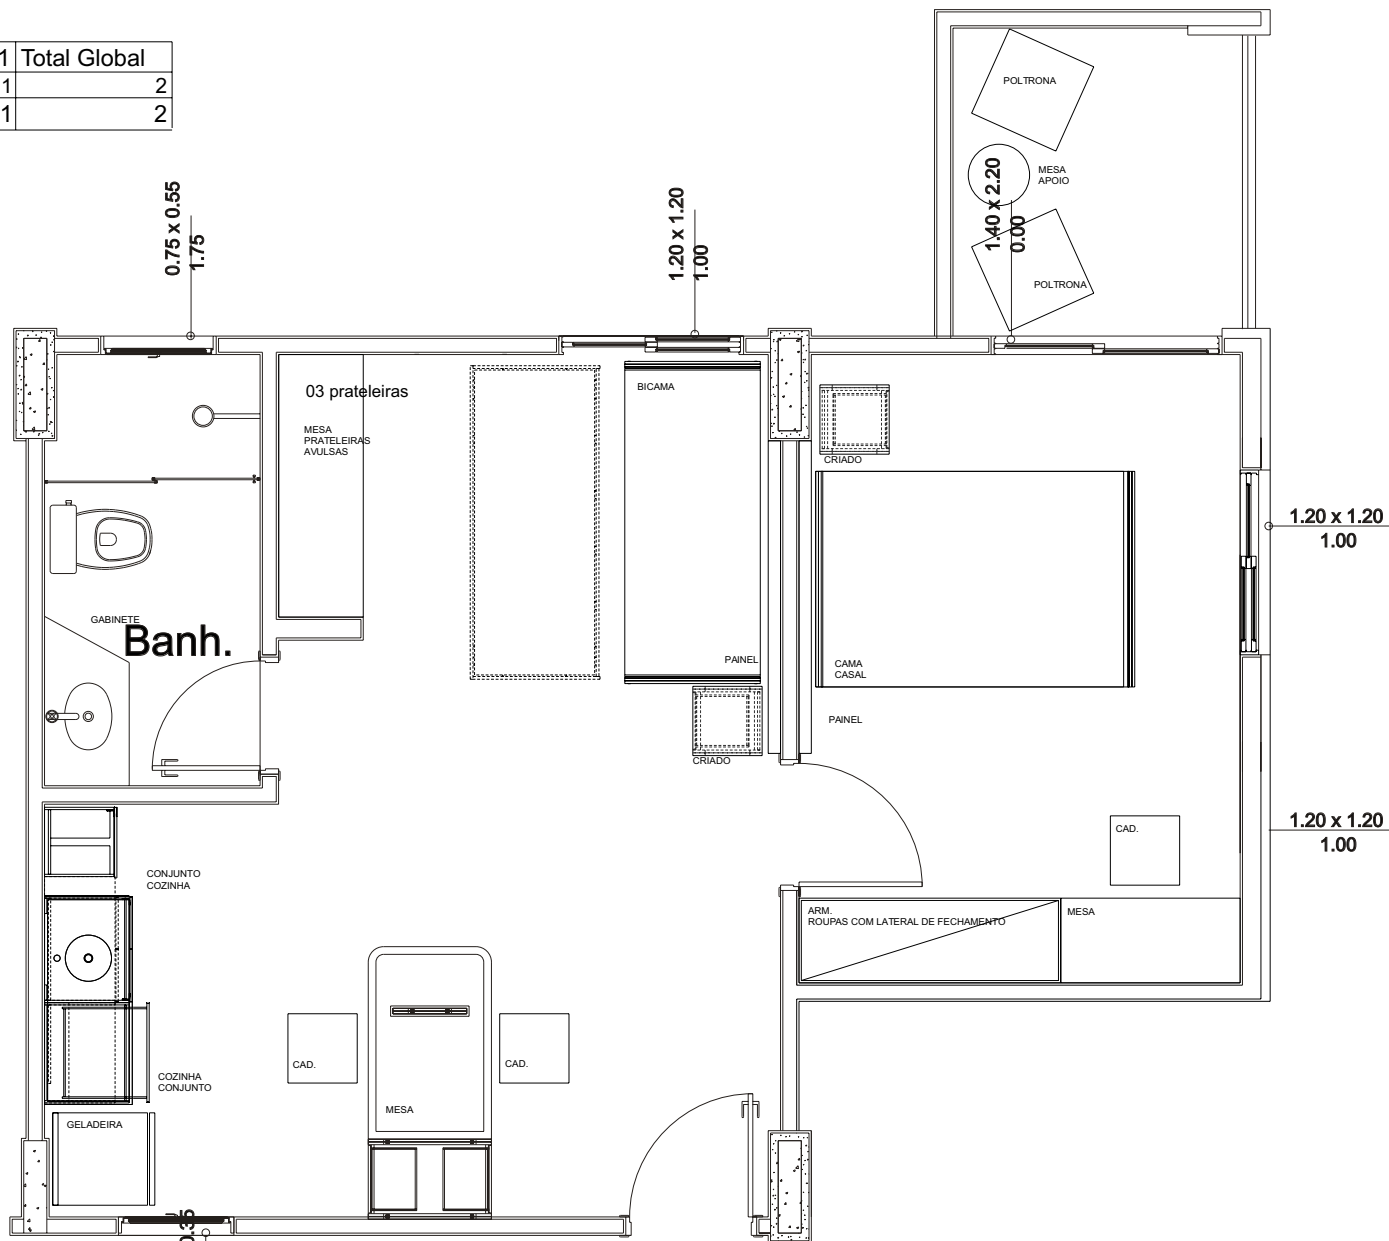

Cyan Sacada

Legenda	sup-2	sup-1	Total Global
Cyan Sacada	1	1	2
Total Global	1	1	2

Planta Baixa
esc: 1.50

Apart. Tipo
Edifício RUI BARBOSA
R. Rui Barbosa / Marcondes Salgado